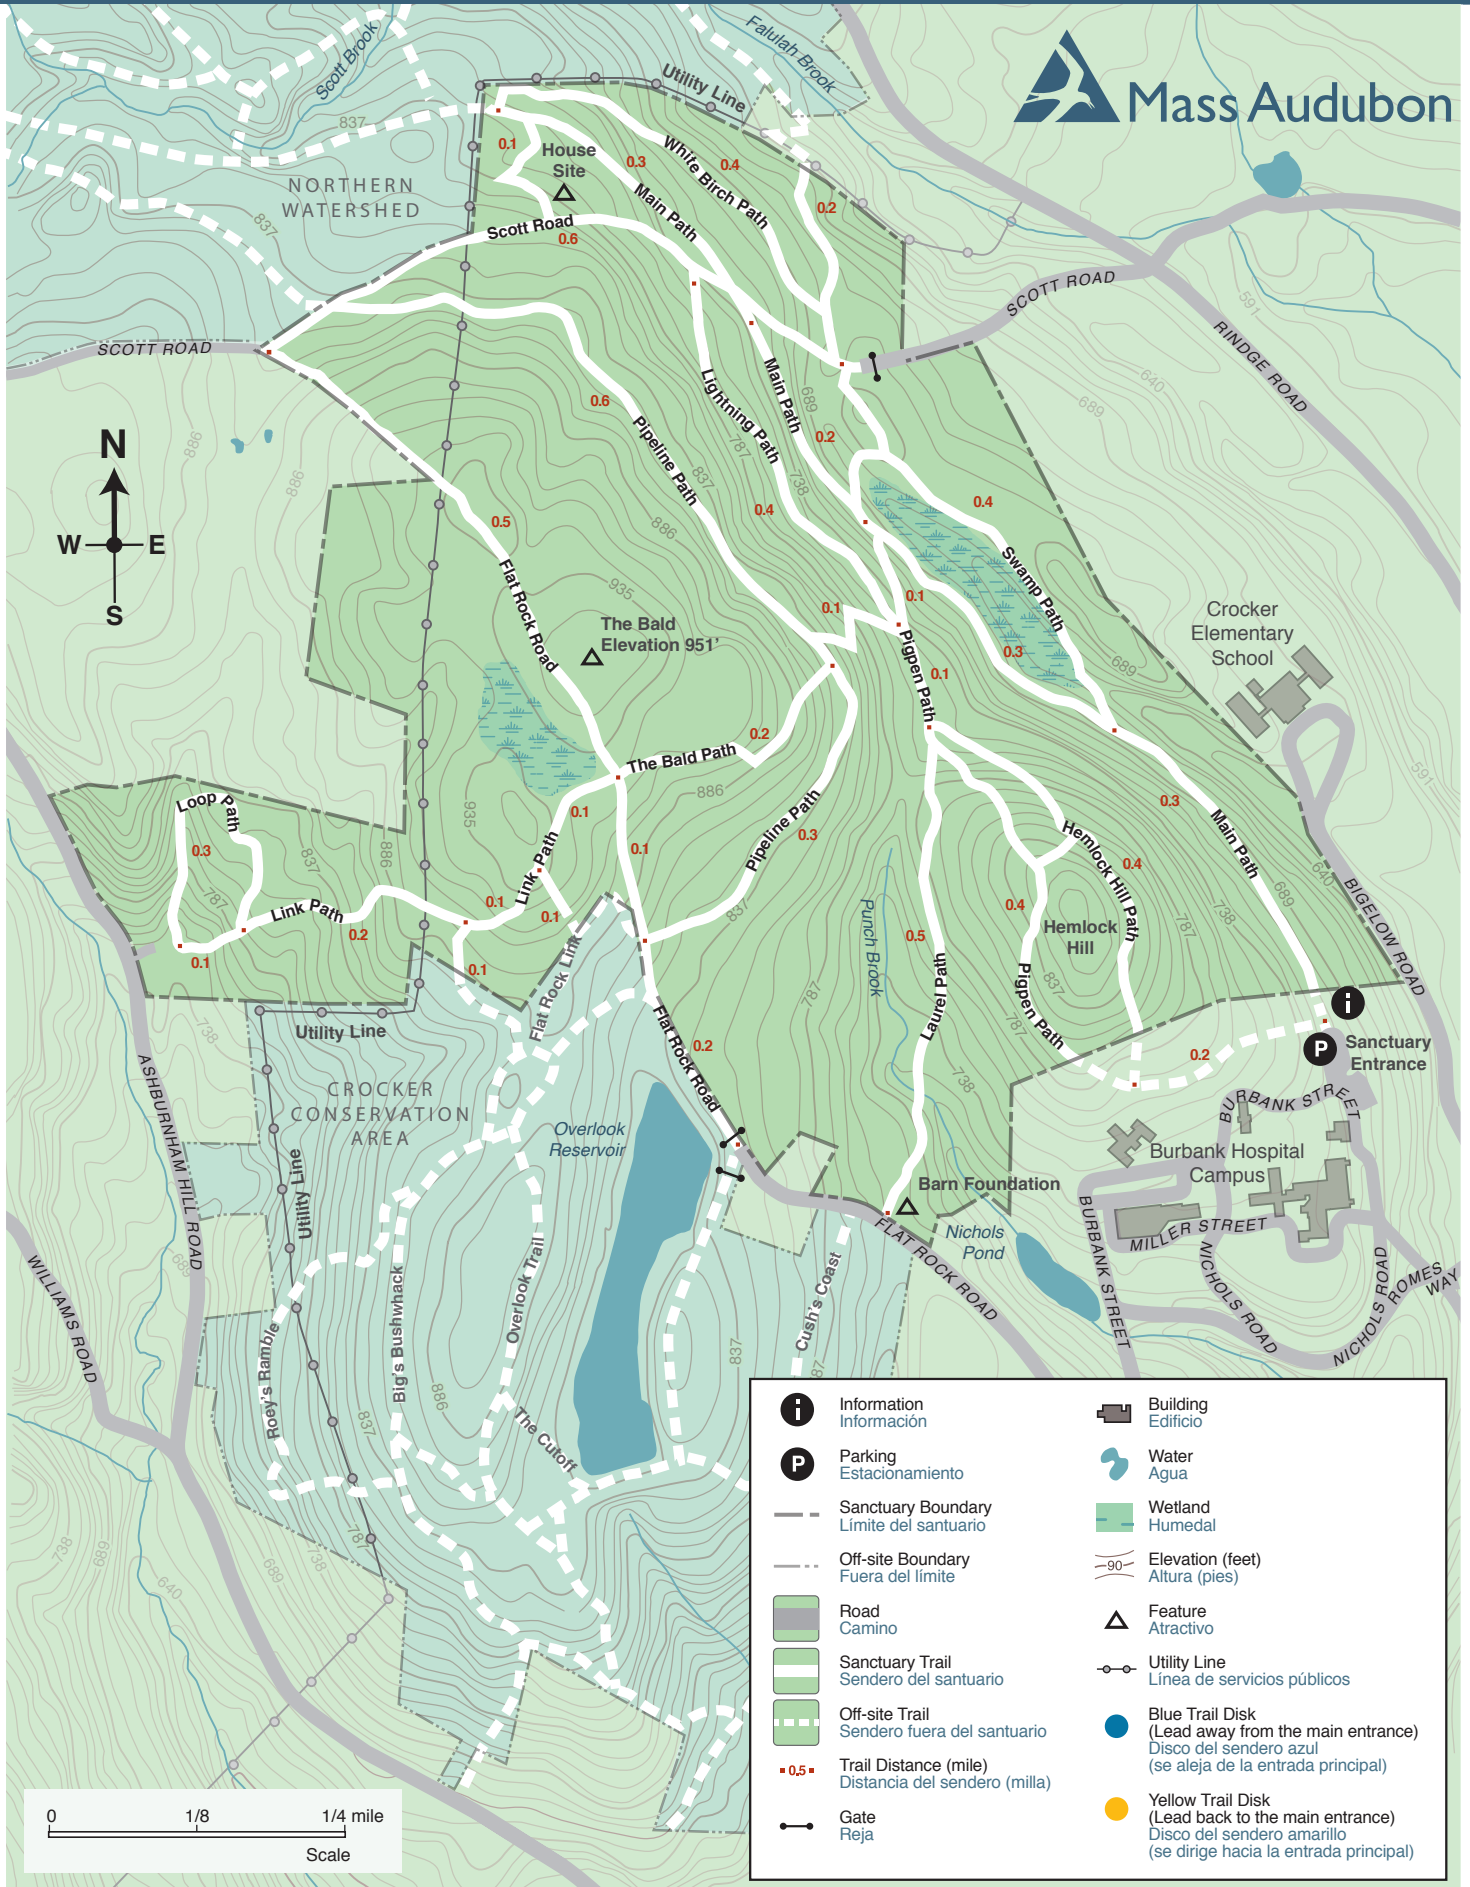

Flat Rock Wildlife Sanctuary

	Information Información		Building Edificio
	Parking Estacionamiento		Water Agua
	Sanctuary Boundary Limite del santuario		Wetland Humedal
	Off-site Boundary Fuera del limite		Elevation (feet) Altura (pies)
	Road Camino		Feature Atractivo
	Sanctuary Trail Sendero del santuario		Utility Line Linea de servicios publicos
	Off-site Trail Sendero fuera del santuario		Blue Trail Disk (Lead away from the main entrance) (se aleja de la entrada principal)
	Trail Distance (mile) Distancia del sendero (milla)		Yellow Trail Disk (Lead back to the main entrance) (se dirige hacia la entrada principal)
	Gate Reja		